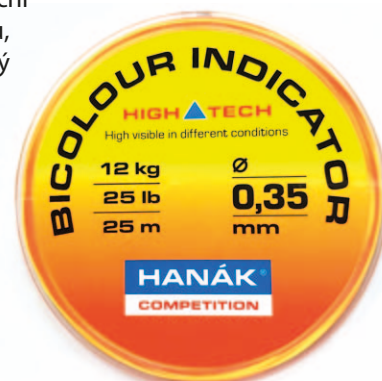

0,20 mm / 4,0 kg
0,25 mm / 6,0 kg
0,30 mm / 8,0 kg

Cena

189 Kč

Bicolour indicator

Dvoubarevný fluo mono vlasec na tvorbu různých indikátorů, včetně spirál. Jasně viditelný za všech světelných podmínek. Velmi měkký, s minimální pamětí. Barva ostře fluo růžovo-červená / chartreuse žlutá. Návin 30 m.

0,15 mm / 2,3 kg
0,18 mm / 3,3 kg
0,20 mm / 4,4 kg
0,22 mm / 5,0 kg
0,25 mm / 6,0 kg

Cena

189 Kč

Indikátor záběru Tricolour 10 cm

Fluo růžovo-zelený splétaný indikátor s výrazným černým prvkem uprostřed. Jasně viditelný za všech světelných podmínek. Opatřen kvalitními japonskými mikrokroužky na obou stranách pro snadnou montáž libovolných návazců. Délka 10 cm / 7 kg.

Cena

50 Kč

Bicolour indicator

Oranžovo-žlutý fluorescenční vlasec na výrobu indikátorů, včetně spirál. Jasně viditelný za všech podmínek. Návin 25 m.

0,30 mm / 9,0 kg
0,35 mm / 12,0 kg

Cena

189 Kč

Mikrokroužky Mikrokarabinky