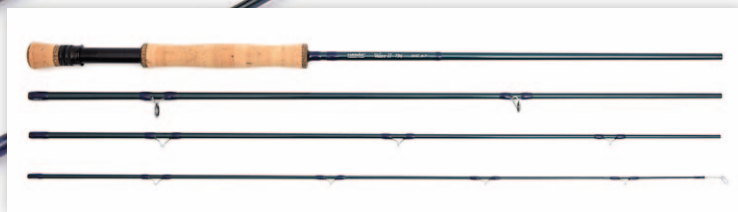

Provedení modelu 796

Model	Délka	Transportní délka	AFTMA	Počet dílů	Hmotnost
Wave II 490	275 cm	73 cm	# 4	4	98 g
Wave II 590	275 cm	73 cm	# 5	4	109 g
Wave II 796	290 cm	77 cm	# 7	4	129 g

Wave II

2 590 Kč