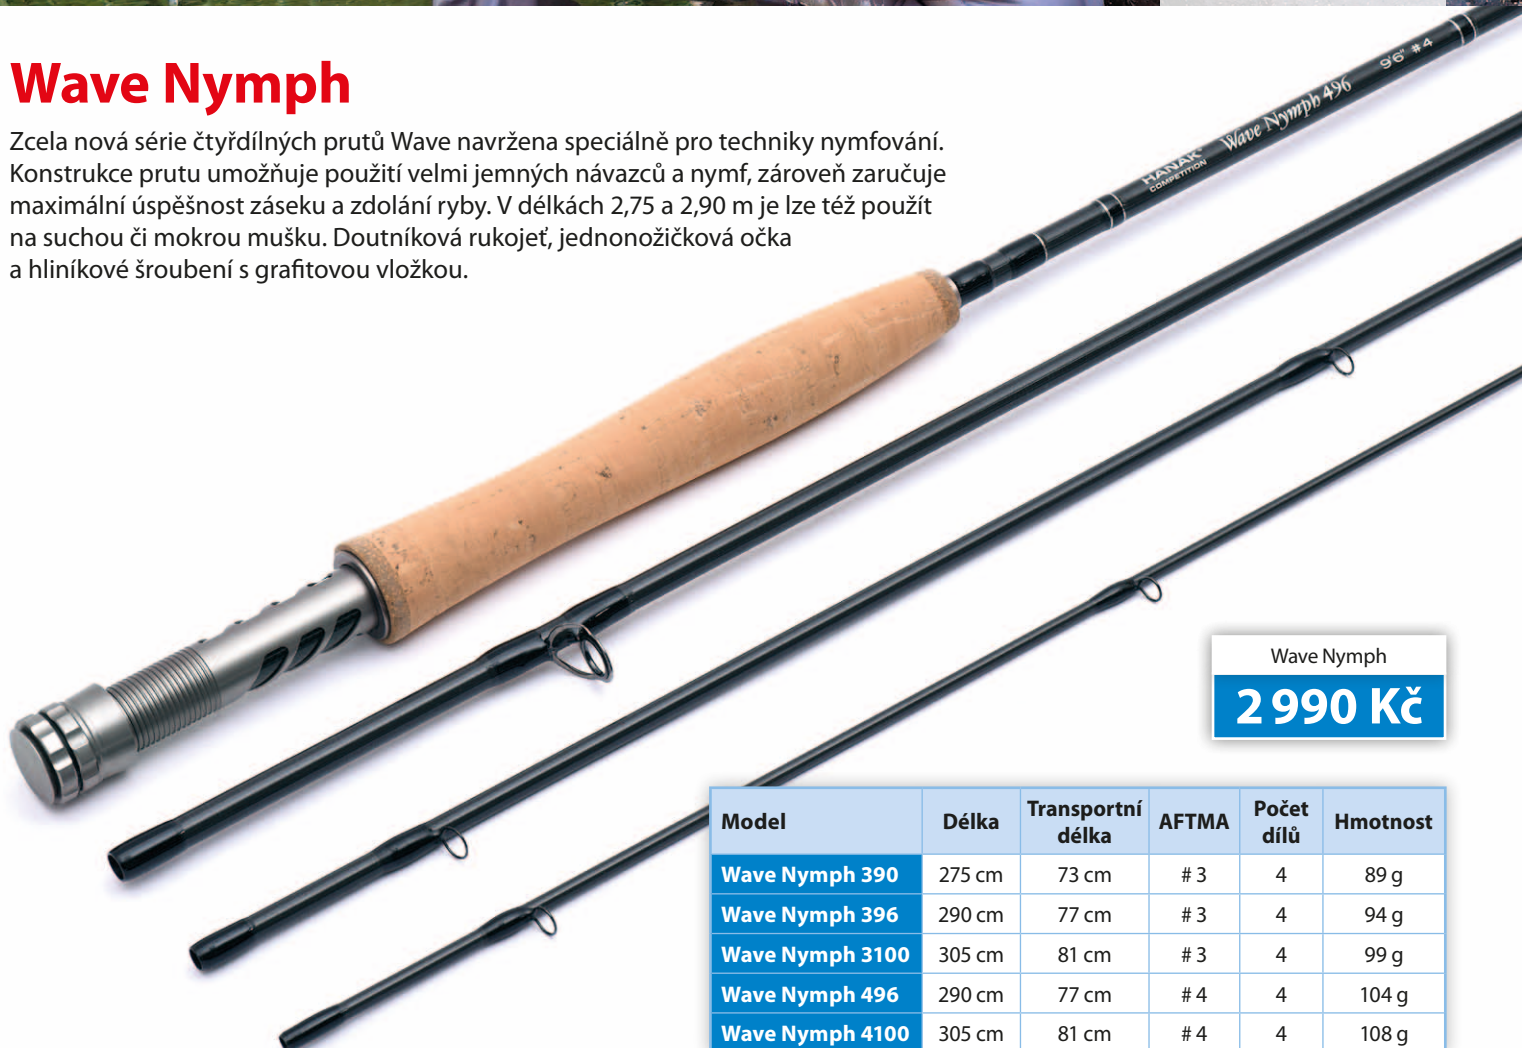

Stanislav Bláha, Ohře 2019

Wave Nymph

2 990 Kč

Model	Délka	Transportní délka	AFTMA	Počet dílů	Hmotnost
Wave Nymph 390	275 cm	73 cm	# 3	4	89 g
Wave Nymph 396	290 cm	77 cm	# 3	4	94 g
Wave Nymph 3100	305 cm	81 cm	# 3	4	99 g
Wave Nymph 496	290 cm	77 cm	# 4	4	104 g
Wave Nymph 4100	305 cm	81 cm	# 4	4	108 g