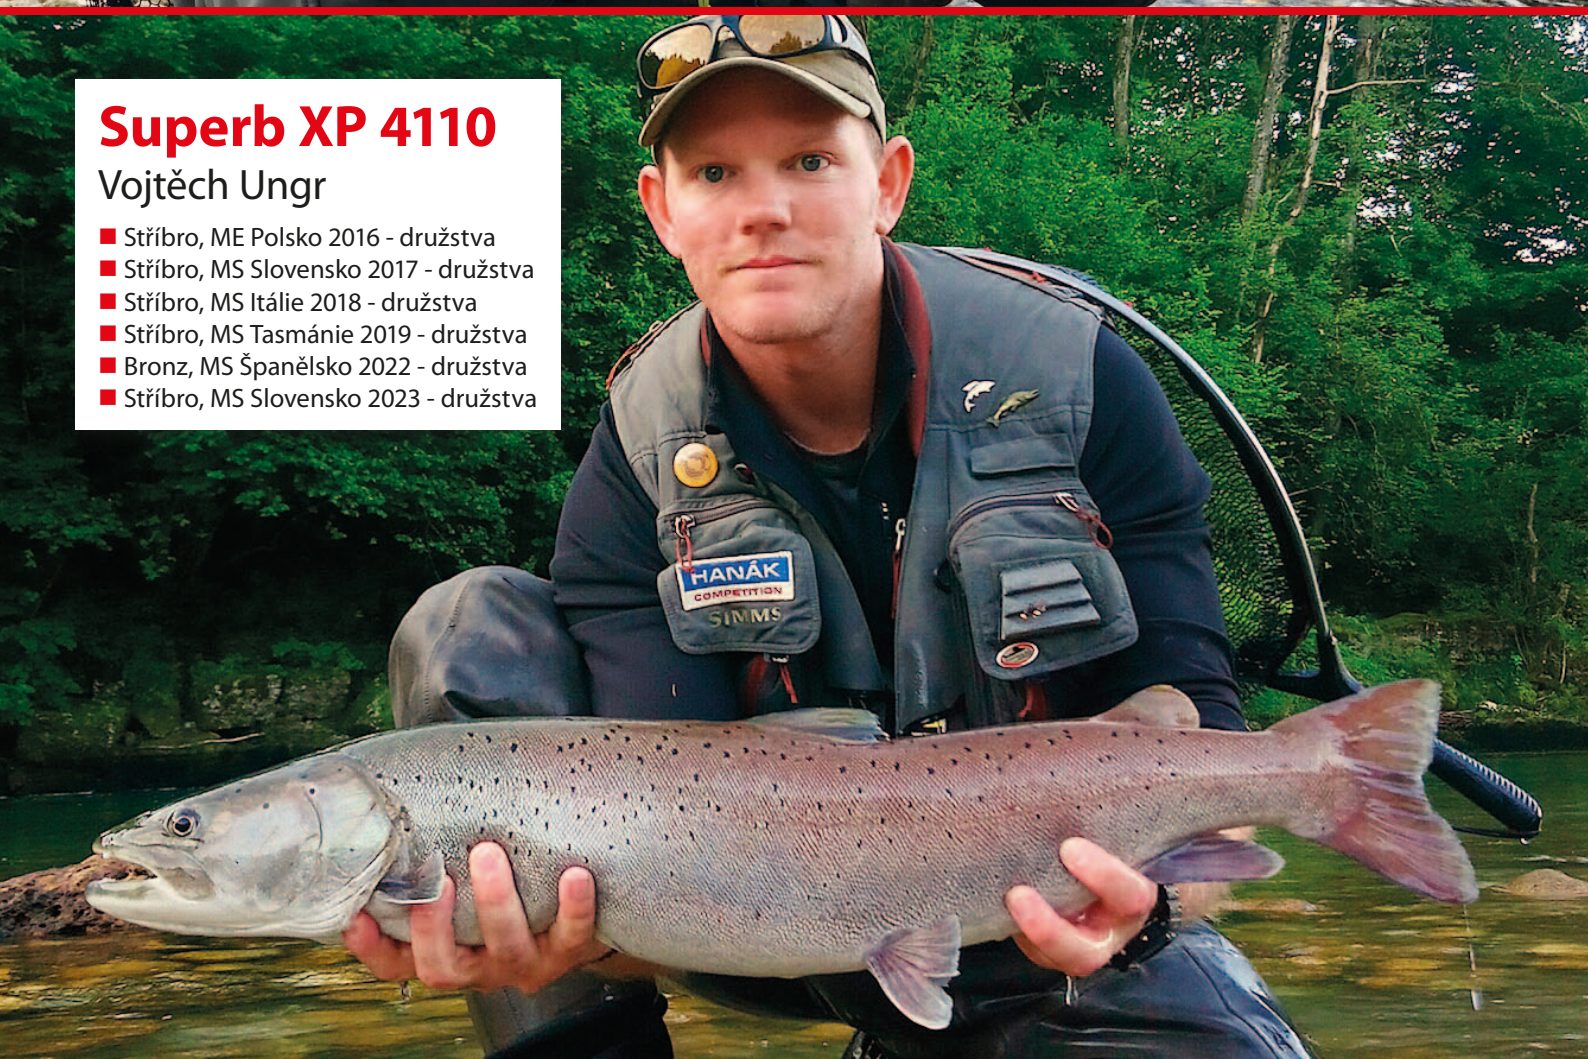

Superb XP 4110

Vojtěch Ungr

- Stříbro, ME Polsko 2016 - družstva
- Stříbro, MS Slovensko 2017 - družstva
- Stříbro, MS Itálie 2018 - družstva
- Stříbro, MS Tasmánie 2019 - družstva
- Bronz, MS Španělsko 2022 - družstva
- Stříbro, MS Slovensko 2023 - družstva