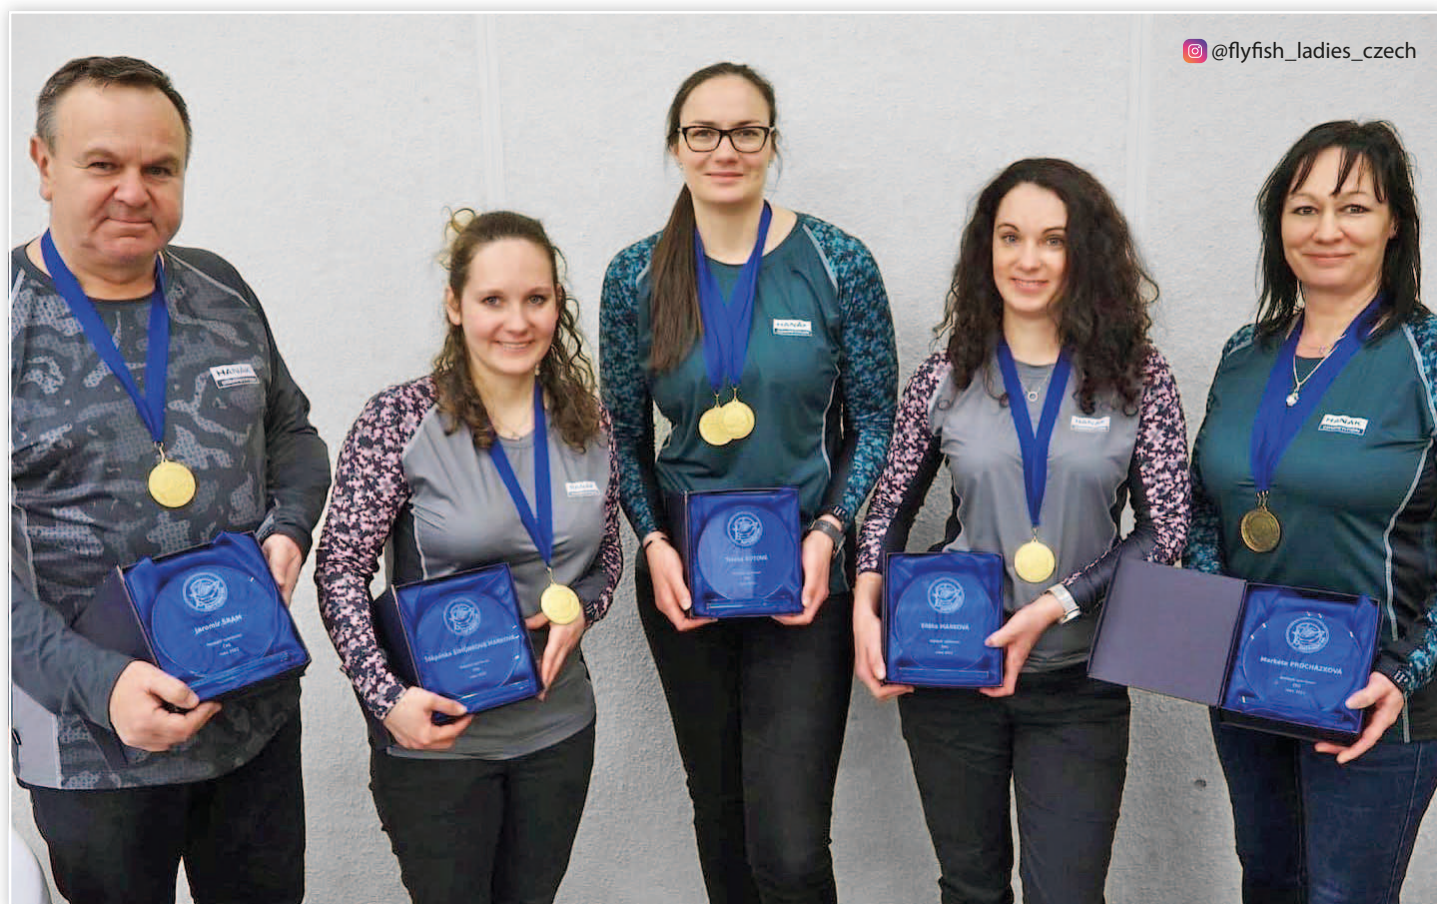

Nášivka

Rozměr 75 × 30 mm.

Nášivka

59 Kč

Podběráky Wave a Champion XP

Extra lehké a pevné hliníkové podběráky. Speciální tvar výrazně zvyšující úspěšnost podebrání ryby.

Wave 35

Průměr 35 cm, 137 g