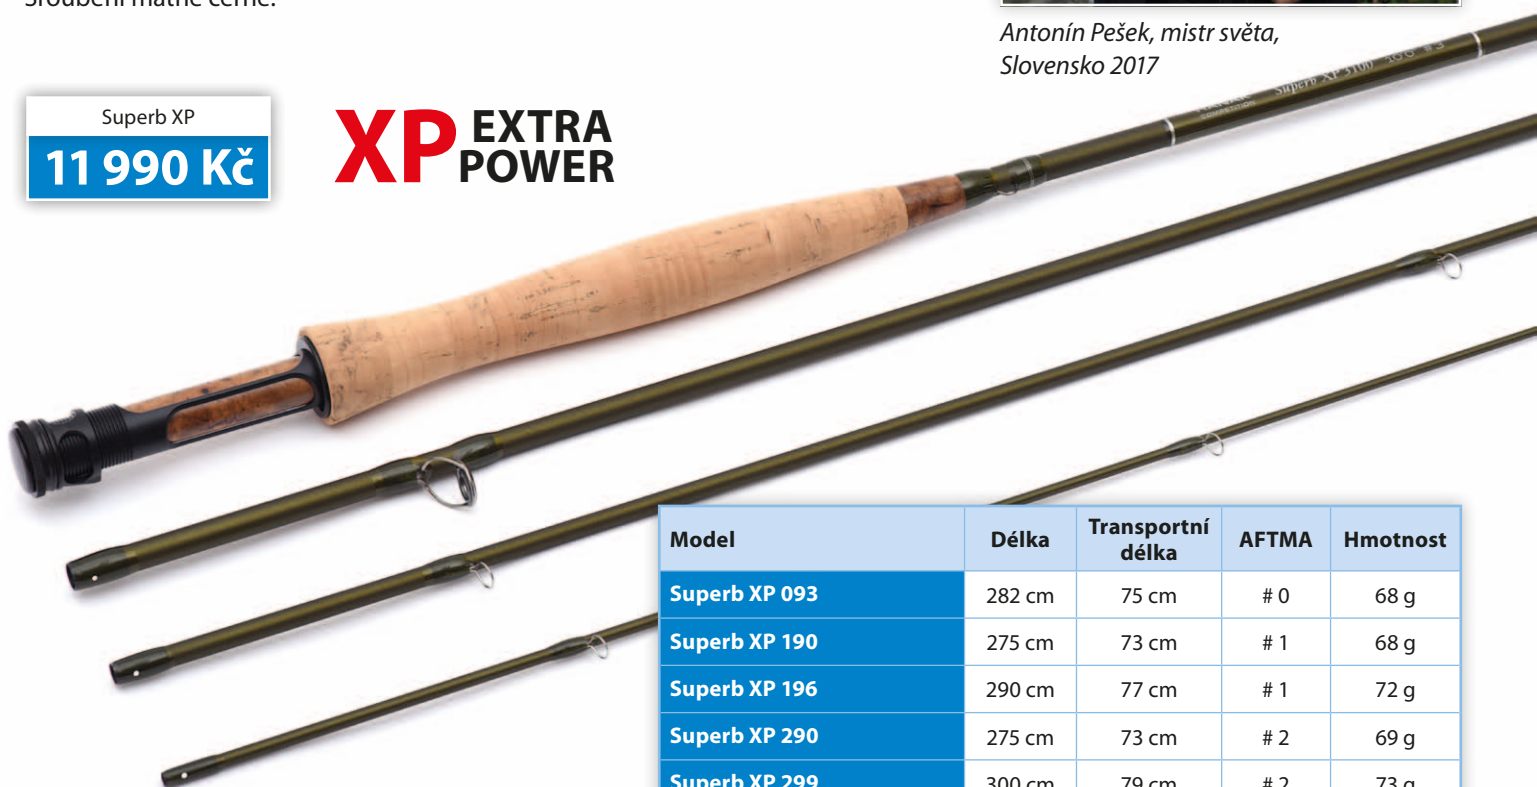

Super tenká a pevná FUJI SIC naváděcí očka. Průběžná, velmi trvanlivá a ohebná titanová očka RECOIL Titanflex USA. Exkluzivní šroubení s vložkou z exotického dřeva. Korek nejvyšší kvality AAAA. Celkové nenápadné matné provedení pomáhá přiblížit se k opatrným rybám. Blank těchto prutů je matně zlato-olivový. Šroubení matně černé.

Antonín Pešek, mistr světa,
Slovensko 2017

Superb XP

11 990 Kč

**XP EXTRA
POWER**

Model	Délka	Transportní délka	AFTMA	Hmotnost
Superb XP 093	282 cm	75 cm	# 0	68 g
Superb XP 190	275 cm	73 cm	# 1	68 g
Superb XP 196	290 cm	77 cm	# 1	72 g
Superb XP 290	275 cm	73 cm	# 2	69 g
Superb XP 299	300 cm	79 cm	# 2	73 g
Superb XP 390	275 cm	73 cm	# 3	73 g
Superb XP 396	290 cm	77 cm	# 3	75 g
Superb XP 3100	305 cm	81 cm	# 3	77 g
Superb XP 3106	320 cm	84 cm	# 3	79 g
Superb XP 490	275 cm	73 cm	# 4	77 g
Superb XP 496	290 cm	77 cm	# 4	80 g
Superb XP 4100	305 cm	81 cm	# 4	83 g
Superb XP 4110	335 cm	88 cm	# 4	88 g
Superb XP 590	275 cm	73 cm	# 5	79 g
Superb XP 596	290 cm	77 cm	# 5	84 g
Superb XP 5100	305 cm	81 cm	# 5	87 g