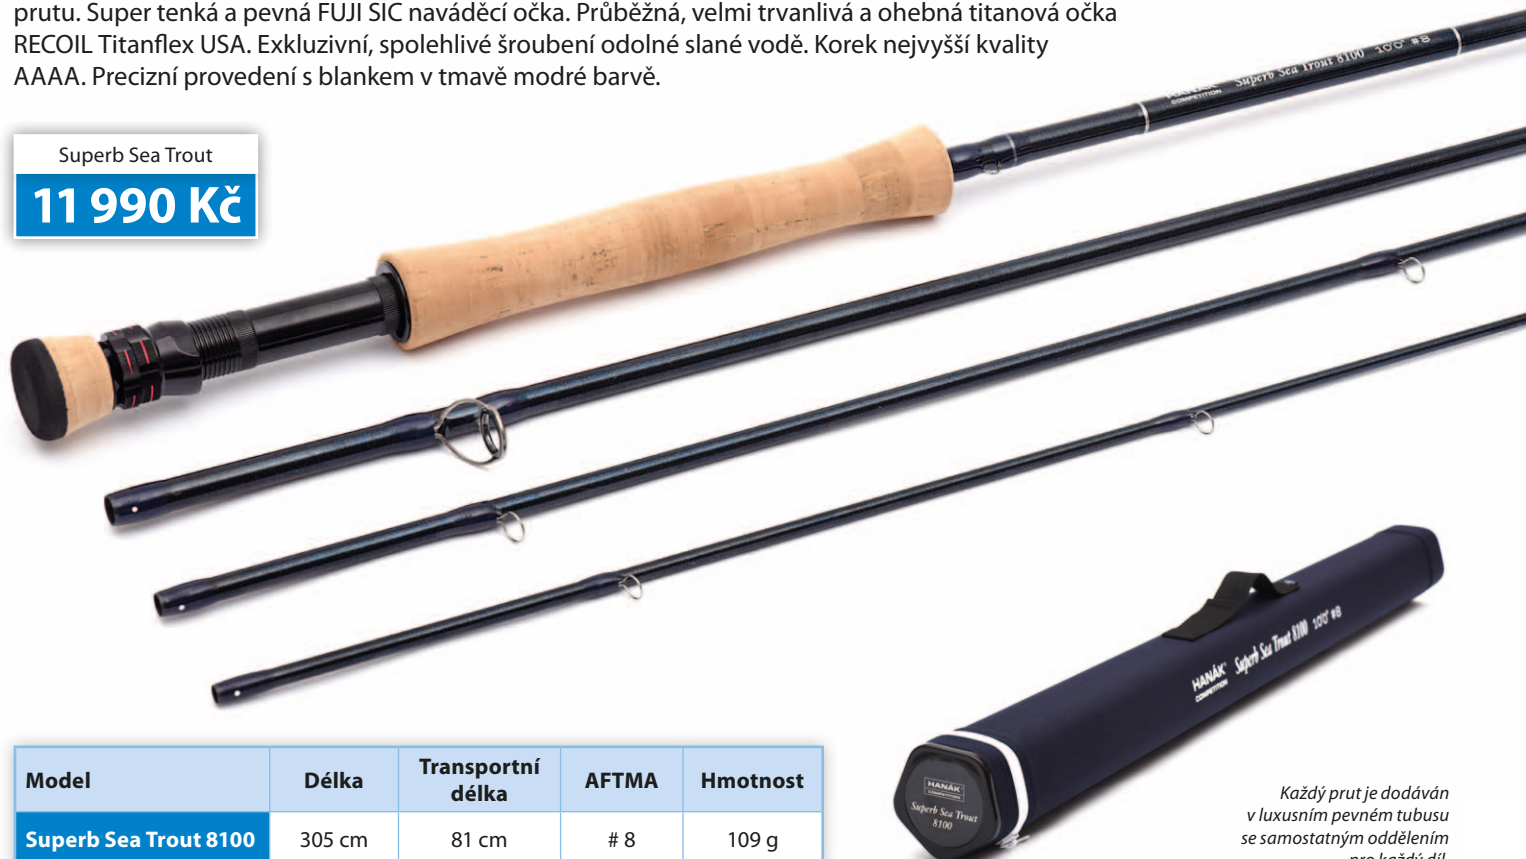

Model	Délka	Transportní délka	AFTMA	Hmotnost
Superb Sea Trout 8100	305 cm	81 cm	# 8	109 g

Každý prut je dodáván v luxusním pevném tubusu se samostatným oddělením pro každý díl.