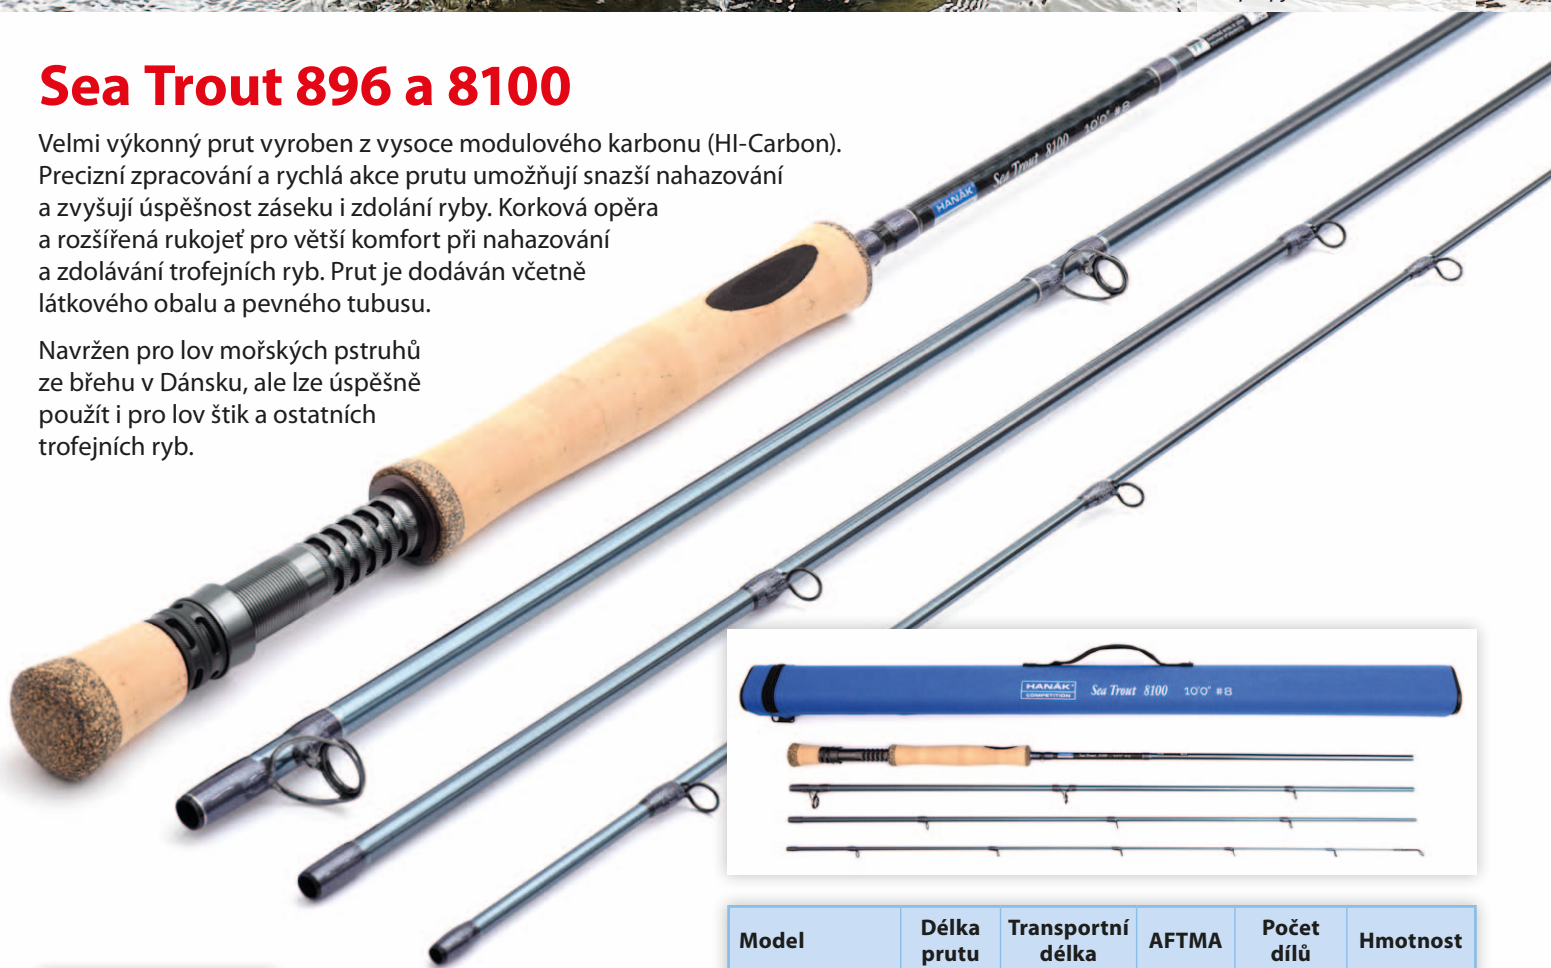

Filip Apjár, Slovinsko 2021

Model	Délka prutu	Transportní délka	AFTMA	Počet dílů	Hmotnost
Sea Trout 896	290 cm	77 cm	# 8	4	119 g
Sea Trout 8100	305 cm	81 cm	# 8	4	129 g

Sea Trout 896 a 8100

5 990 Kč