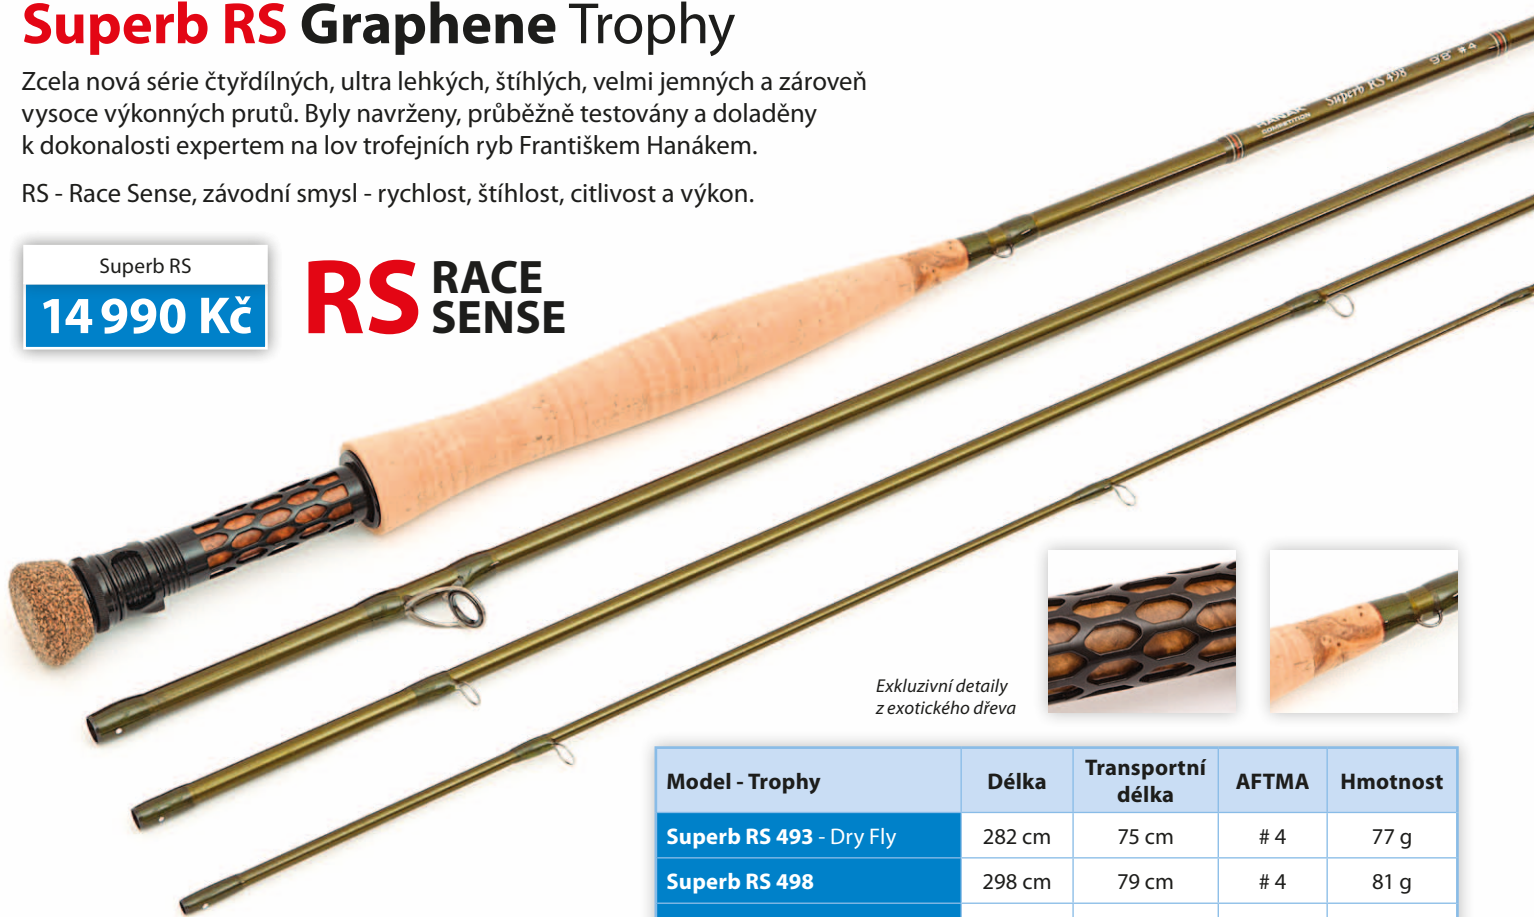

Superb RS Graphene Trophy

Zcela nová série čtyřdílných, ultra lehkých, štíhlých, velmi jemných a zároveň vysoce výkonných prutů. Byly navrženy, průběžně testovány a doladěny k dokonalosti expertem na lov trofejních ryb Františkem Hanákem.

RS - Race Sense, závodní smysl - rychlost, štíhlost, citlivost a výkon.

Superb RS

14 990 Kč

RS RACE SENSE

Exkluzivní detaily z exotického dřeva