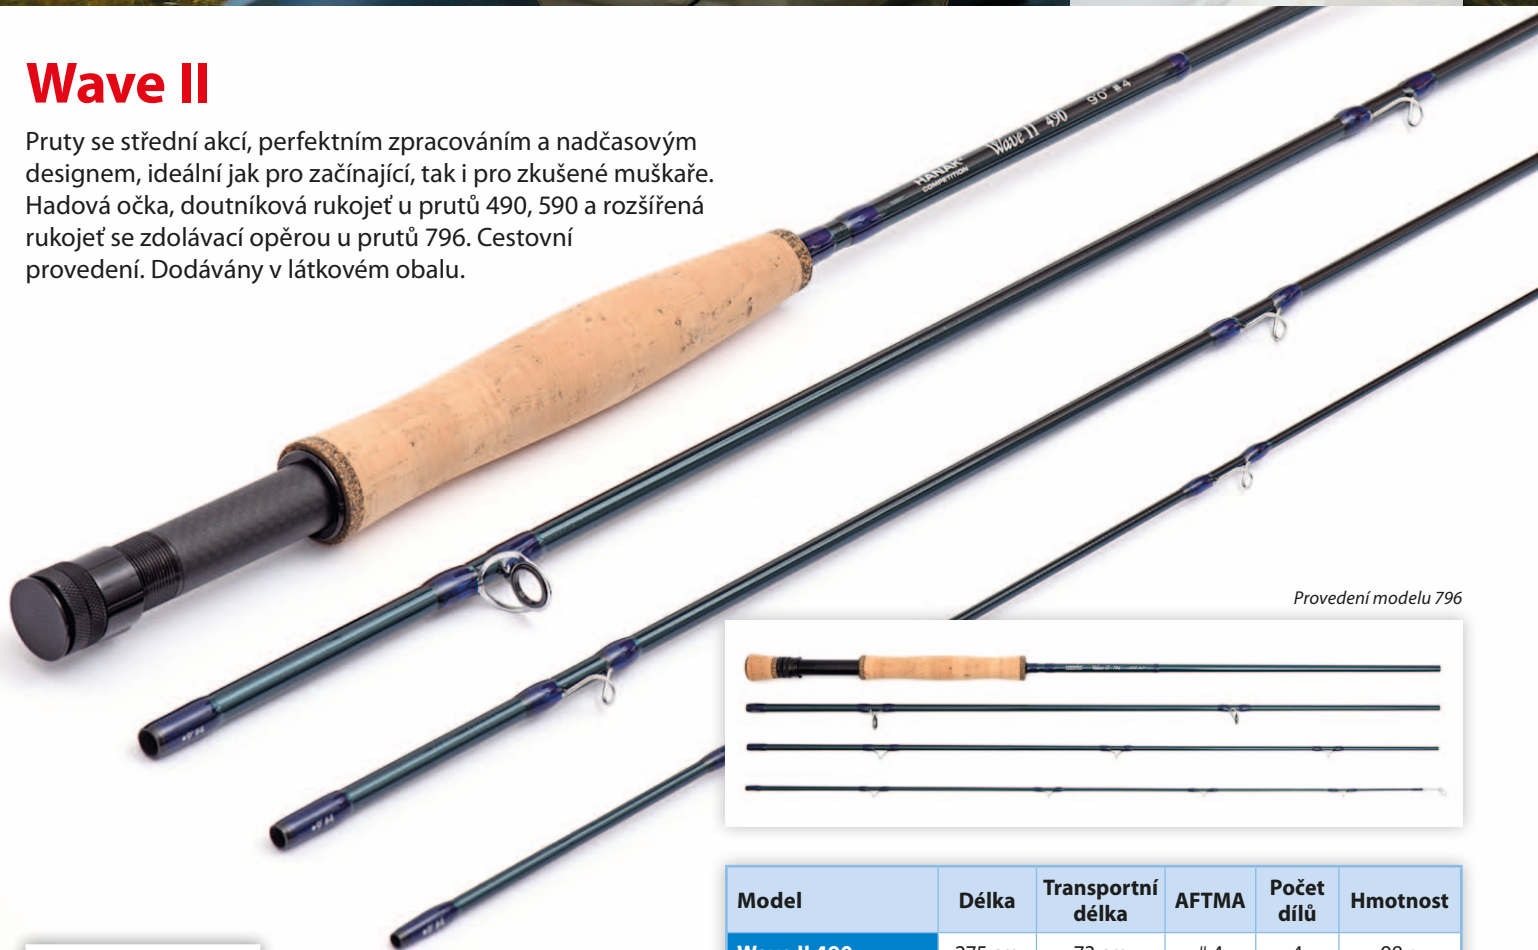

Martin Musil junior, Nový Zéland 2023

Wave II

Pruty se střední akcí, perfektním zpracováním a nadčasovým designem, ideální jak pro začínající, tak i pro zkušené muškaře. Hadová očka, doutníková rukojeť u prutů 490, 590 a rozšířená rukojeť se zdolávací opěrou u prutů 796. Cestovní provedení. Dodávány v látkovém obalu.