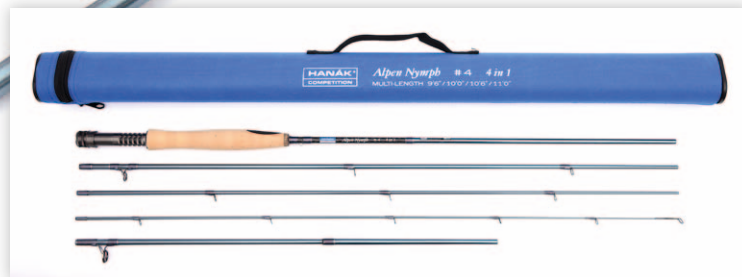

Model	Délka prutu	Transportní délka	AFTMA	Počet dílů	Hmotnost	Použití
Alpen Nymph #3 4 v 1	290 / 305 / 320 / 335 cm	77 cm	# 3	4 + 2	95 g	Univerzální prut pro jemné muškaření na menších řekách.
Alpen Nymph #4 4 v 1	290 / 305 / 320 / 335 cm	77 cm	# 4	4 + 2	99 g	Univerzální prut pro muškaření na středních a větších řekách.
Alpen Nymph #5 4 v 1	290 / 305 / 320 / 335 cm	77 cm	# 5	4 + 2	105 g	Ideální univerzální prut pro muškaření na velkých řekách.